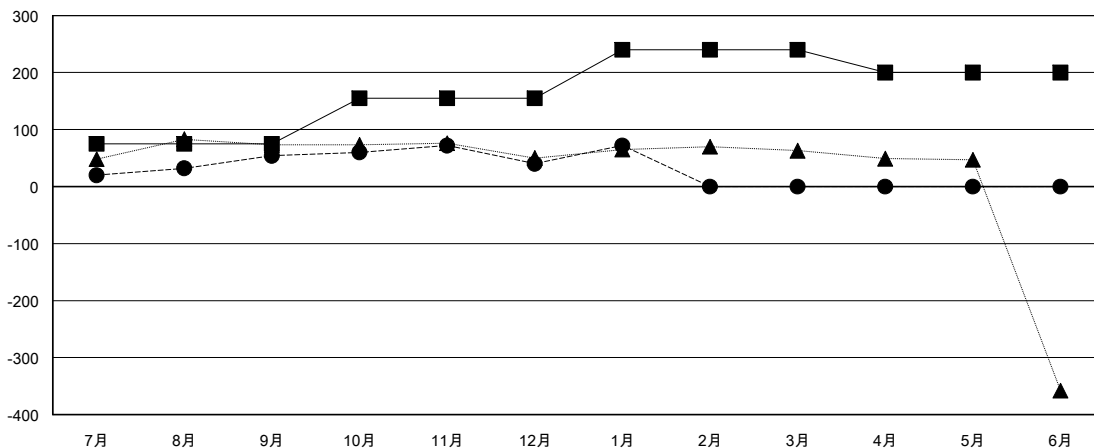

MONTHLY MEMBERSHIP PROGRESS REPORT

District 333 E

Results as of: 01/31/2018

GMT: MASAYOSHI MARUYAMA, YASUHISA NAKAMURA

地域 JAPAN

GMT会則地域

クラブ				名			
結果: 2017-2018				結果: 2017-2018			
四半期	新クラブ目標	新クラブ	解散クラブ	四半期	会員純増目標	会員増強実績	退会者(転籍を含む) 実際
7月/8月/9月	0	0	0	7月/8月/9月	75	113	54
10月/11月/12月	0	0	0	10月/11月/12月	80	51	63
1月/2月/3月	1	0	0	1月/2月/3月	85	51	10
4月/5月/6月	0	0	0	4月/5月/6月	-40	0	0

新クラブ目標及び実績累計

会員目標及び実績累計

解散クラブ: 0	56 CLUBS OF 81 一名以上の新会員を登録	男女別 男性 3,104 (68.09%) 女性 1,455 (31.91%) 女性%年度目標: 38%
退会者	会員累計データを見るには、ここをクリック ク	世帯主/家族会員合計 2,697
物故会員 12		国際会費半額の家族会員 1,584
クラブ解散 0		
その他 115		
合計 127		